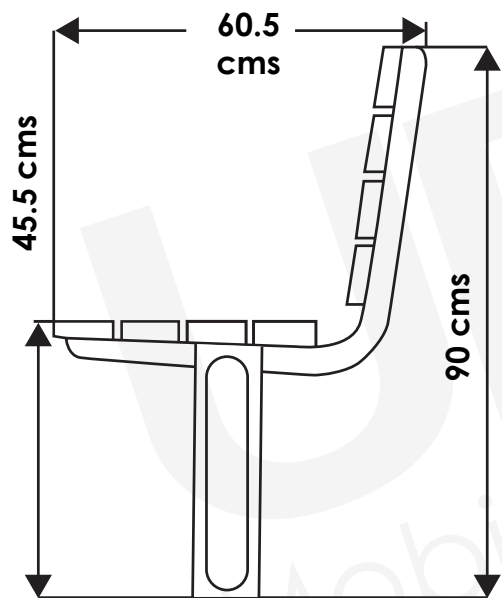

### DESCRIPCIÓN

Banca fabricada en placa de acero de 1/4", solera de 3/16 x 2", plástimadera de 4x1" y tornillería cabeza de coche de 3/8 x 1 1/2".

- Largo: 1.50 mts., Alto: 90 cms., Ancho: 1.40 mts.
- Terminado en pintura electrostática disponible en cualquier color (Consulta disponibilidad en productos).
- Ideal para restaurantes rústicos, plazas comerciales, parques, fraccionamientos privados, plaza publicas.