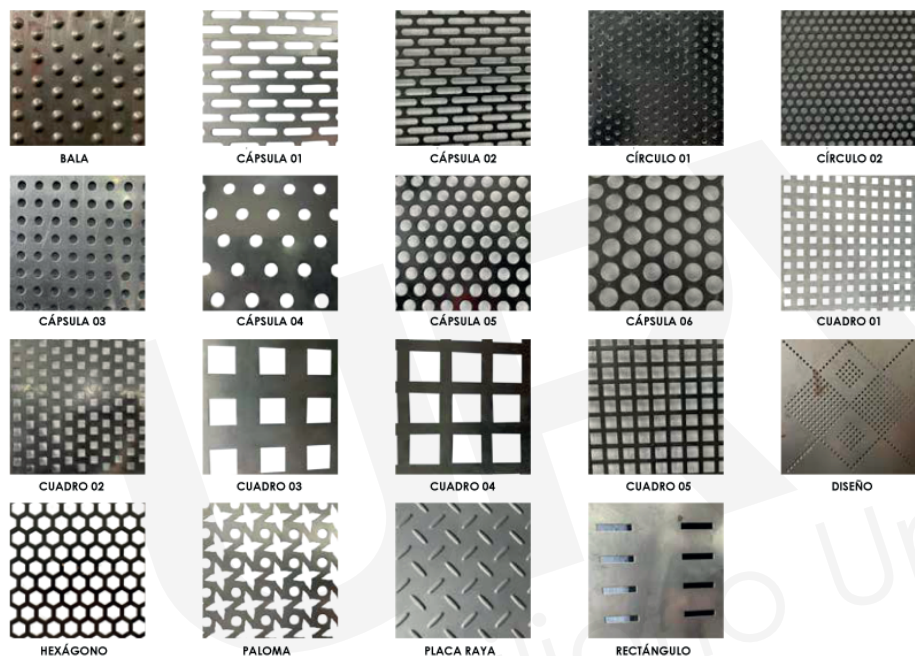

### DESCRIPCIÓN

Banca fabricada en placa de acero de 1/4", solera de 3/16 x 2", plástimadera de 4x1" y tornillería cabeza de coche de 3/8 x 1 1/2".

- Largo: 1.50 mts., Alto: 90 cms., Ancho: 1.40 mts.
- Terminado en pintura electrostática disponible en cualquier color (Consulta disponibilidad en productos).
- Ideal para restaurantes rústicos, plazas comerciales, parques, fraccionamientos privados, plaza publicas.

## Manejamos diferentes tipos de láminas perforadas para las Bancas

## Contamos con diferentes colores de pintura electrostática en polvo